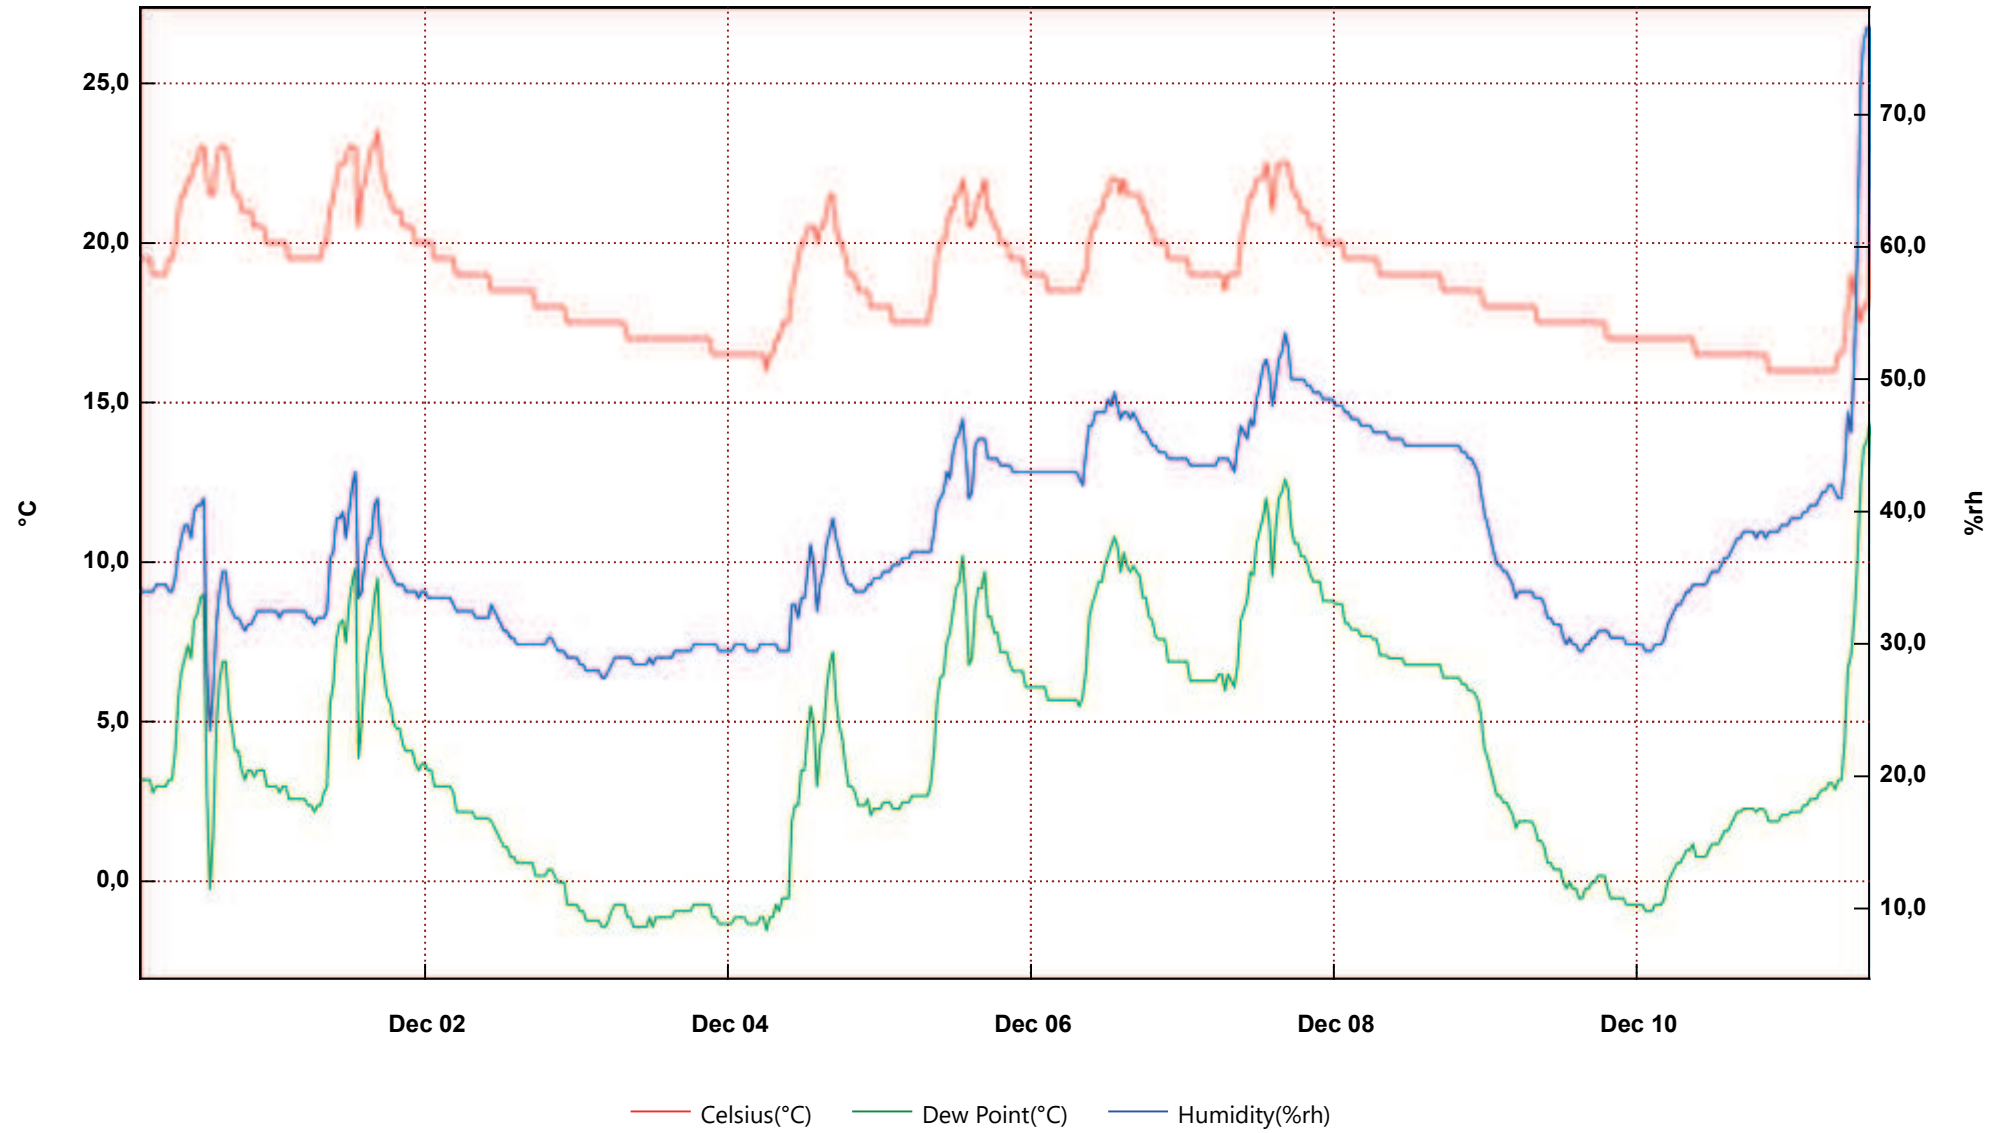

UT 100

From: giovedì 30 novembre 2017 2.47.18 - To: lunedì 11 dicembre 2017 12.57.13